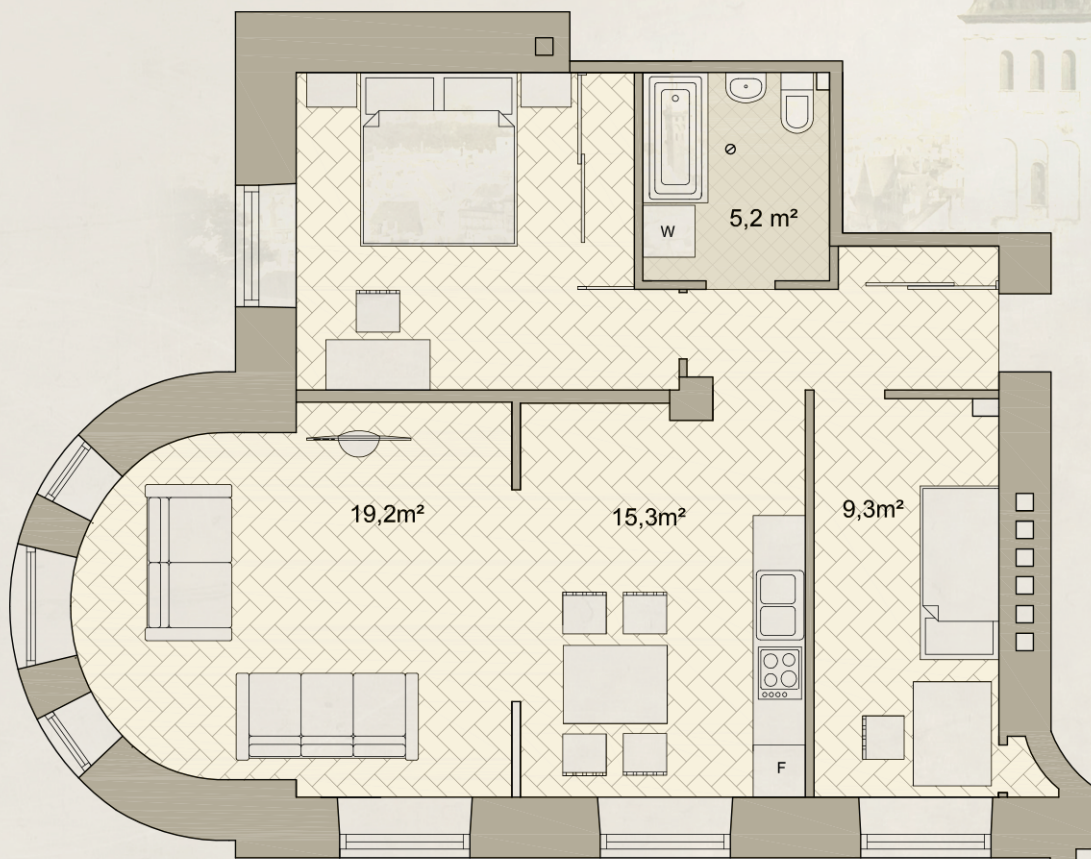

RUDOLFI

M A J A

Korter	9
Korrus	3
Tube	3
Pindala	67,4m ²
m ² hind	2 163€
Hind	145 795€

Müügiinfo: Tel +372 6313 411 | Mob. 5201302 | info@kinnisvara.ee