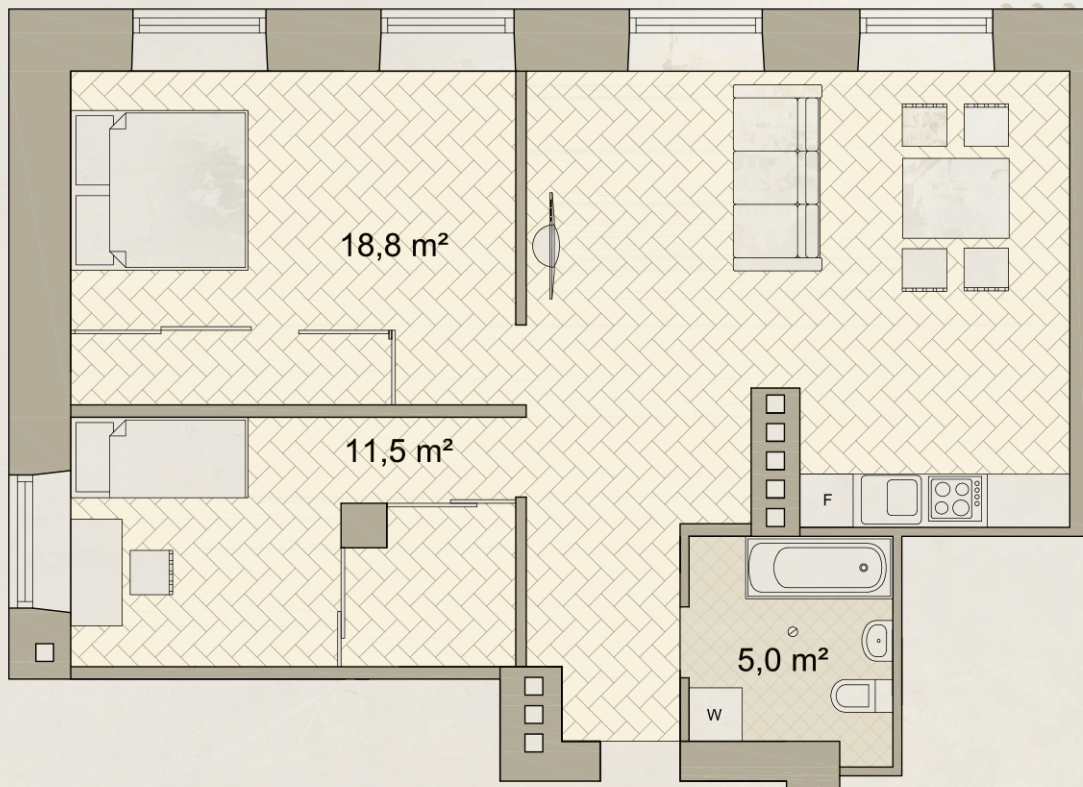

RUDOLFI

M A J A

Korter	6
Korrus	2
Tube	3
Pindala	72.7m ²
m ² hind	2 091€
Hind	152 000€

Müügiinfo: Tel +372 6313 411 | Mob. 5201302 | info@kinnisvara.ee