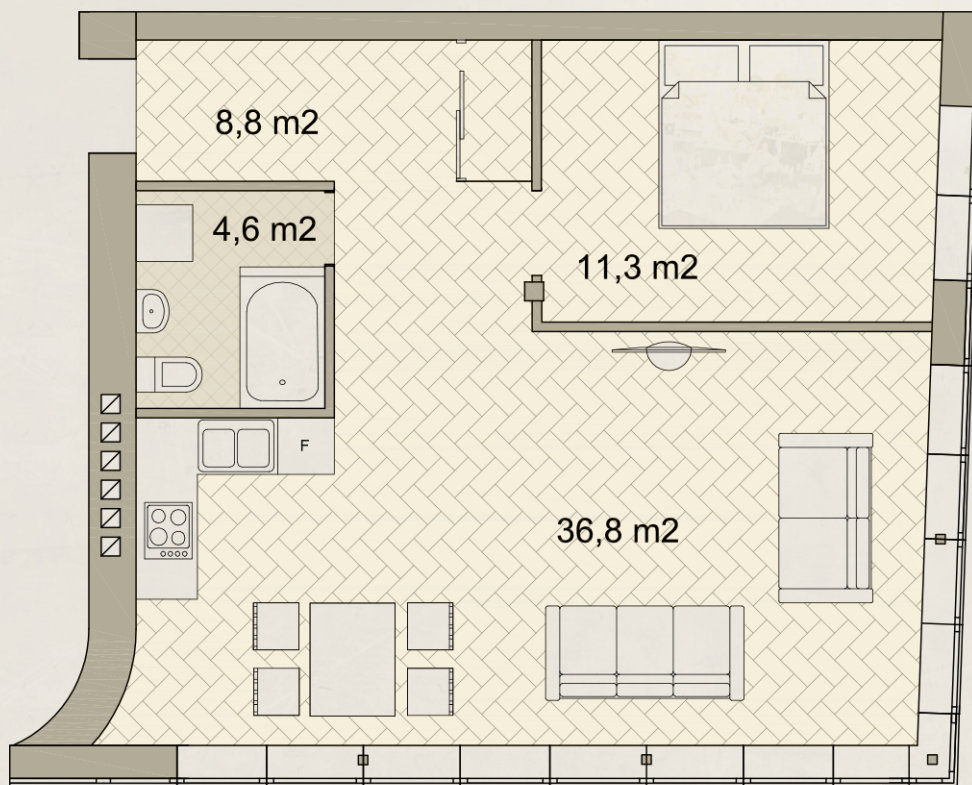

RUIOLFI

M A J A

Korter	23
Korrus	5
Tube	2
Pindala	61.5m ²
m ² hind	2 228€
Hind	137 000€

Müügiinfo: Tel +372 6313 411 | Mob. 5201302 | info@kinnisvara.ee