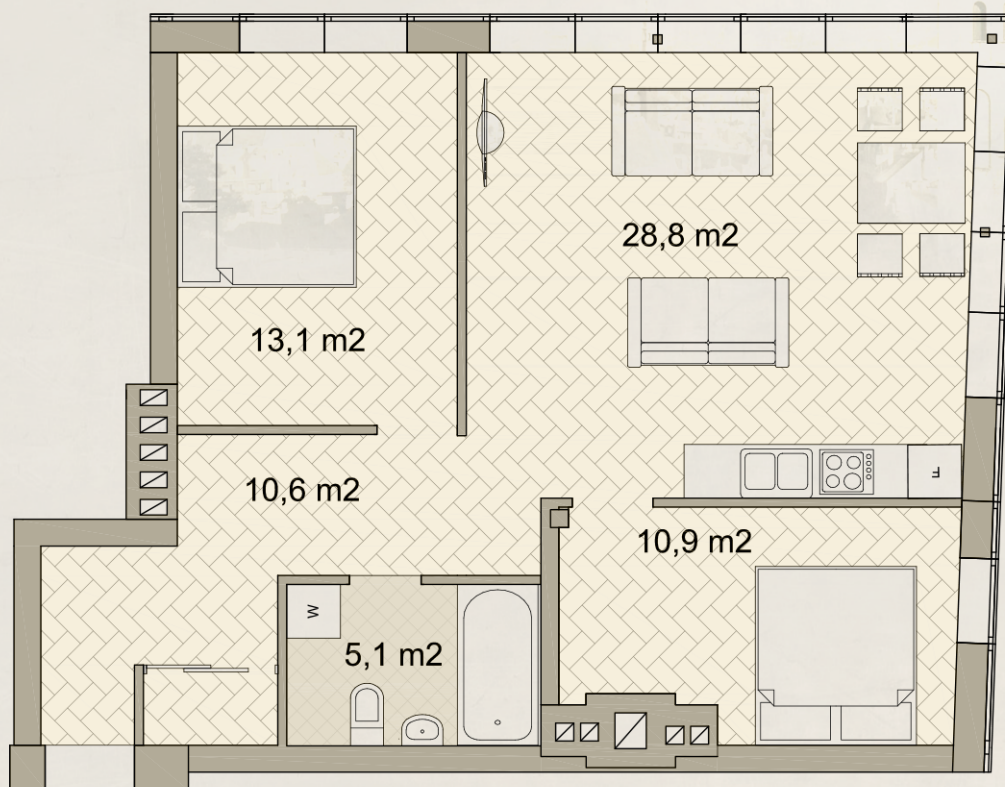

RUDOLFI

M A J A

Korter	22
Korrus	5
Tube	3
Pindala	68.5m ²
m ² hind	2 307€
Hind	158 000€

Müügiinfo: Tel +372 6313 411 | Mob. 5201302 | info@kinnisvara.ee