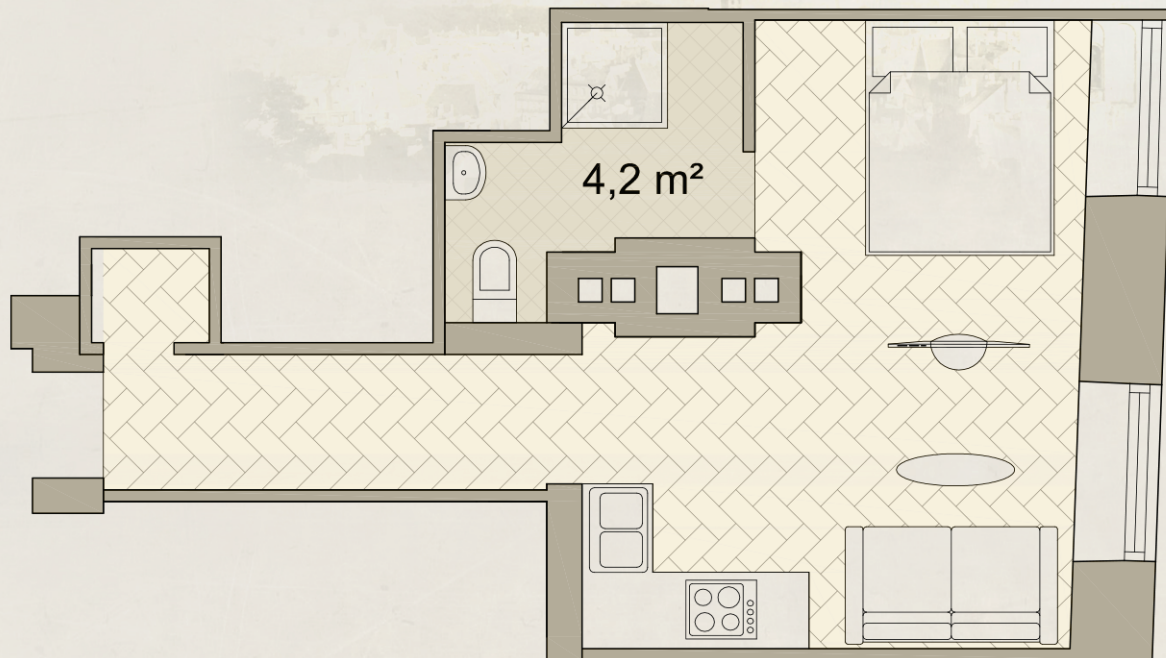

RUIOLFI

M A J A

Korter	18
Korrus	4
Tube	1
Pindala	27.9m ²
m ² hind	2 476€
Hind	69 079€

Müügiinfo: Tel +372 6313 411 | Mob. 5201302 | info@kinnisvara.ee