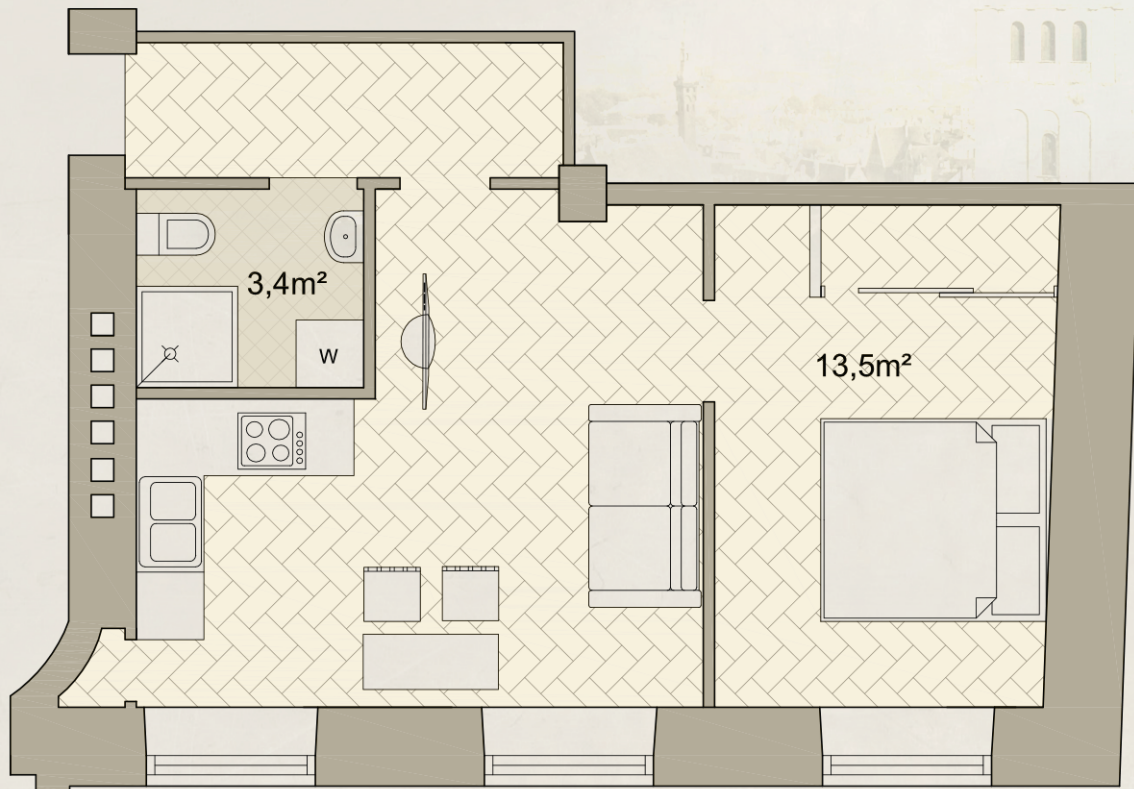

RUIOLFI

M A J A

Korter	13
Korrus	3
Tube	2
Pindala	39.1m ²
m ² hind	2 251€
Hind	88 000€

Müügiinfo: Tel +372 6313 411 | Mob. 5201302 | info@kinnisvara.ee