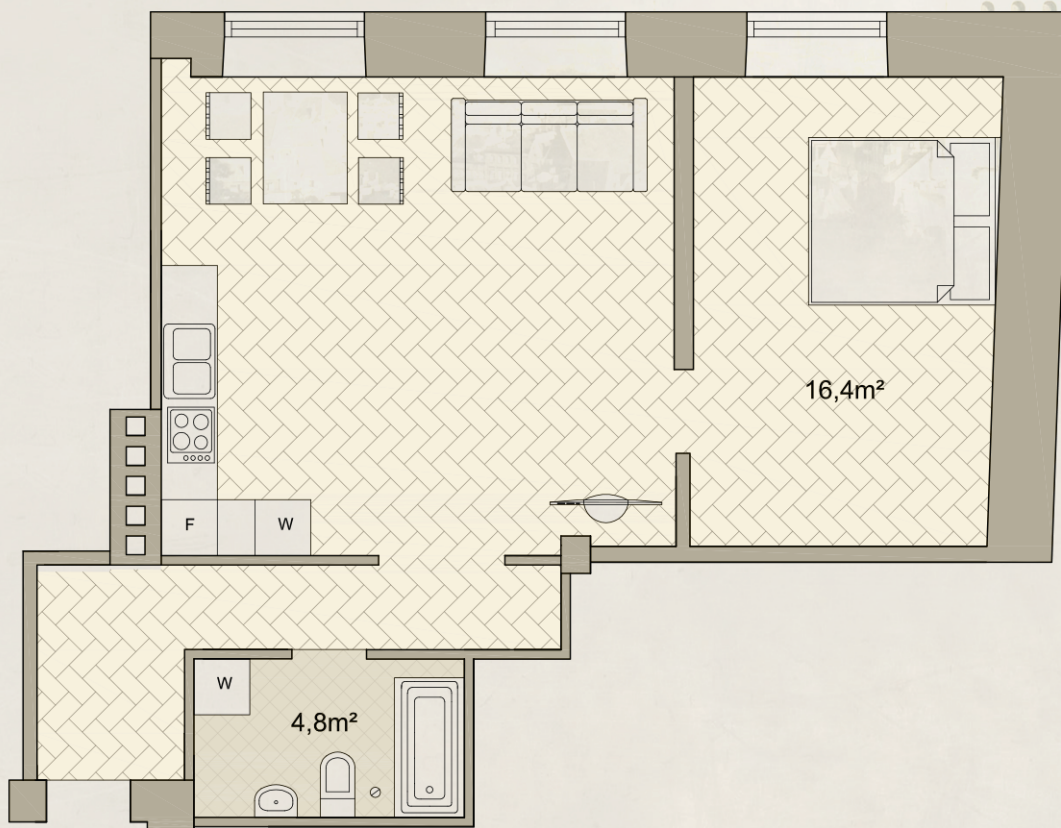

# RUDOLFI

M A J A

---

|                     |                    |
|---------------------|--------------------|
| Korter              | 11                 |
| Korrus              | 3                  |
| Tube                | 2                  |
| Pindala             | 52.5m <sup>2</sup> |
| m <sup>2</sup> hind | 2 195€             |
| Hind                | 115 260€           |