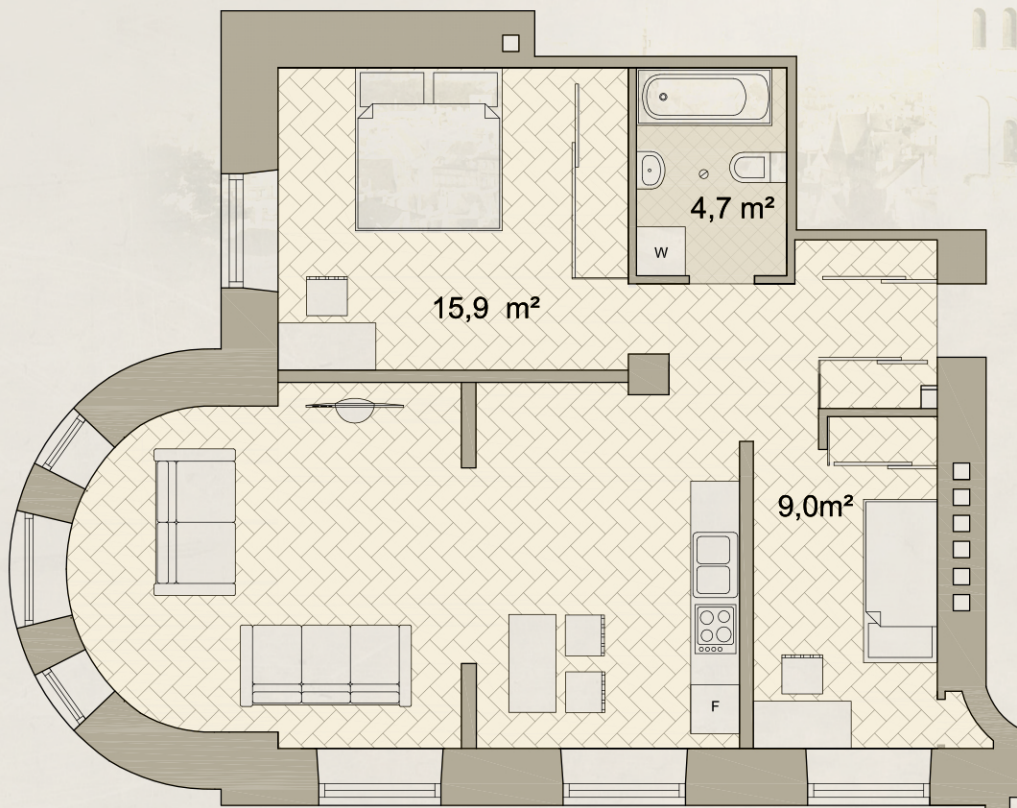

RUDOLFI

M A J A

| | |
|---------------------|--------------------|
| Korter | 1 |
| Korrus | 1 |
| Tube | 3 |
| Pindala | 68.7m ² |
| m ² hind | 2 096€ |
| Hind | 144 000€ |

Müügiinfo: Tel +372 6313 411 | Mob. 5201302 | info@kinnisvara.ee